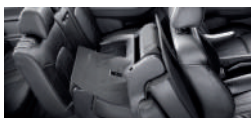

18인치 블랙 포인트 알로이 휠

18인치 실버 알로이 휠
(다이나믹 전용)

KEY FEATURES

버튼시동 & 스마트키 시스템

EZ-Tech

LED 포지셔닝 램프

LED 테일 램프

NEW 마이링크