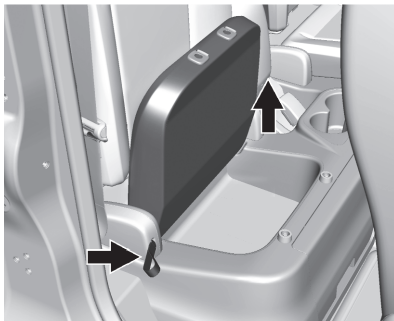

좌석 밑 스토리지

장착된 경우, 뒷좌석 아래에 보관함이 있습니다. 해제 스트랩 또는 레버를 당기면 시트 쿠션이 올라갑니다. 스트랩 또는 레버를 다시 당기면 쿠션이 내려갑니다.