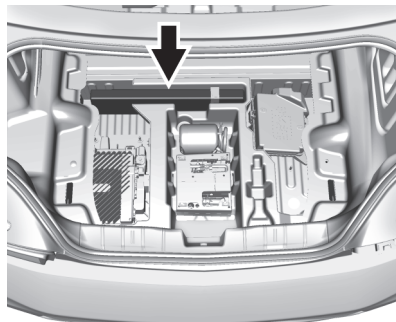

센터 콘솔 보관함

눌러서 여십시오. **USB** 포트 두 개가 내장되어 있습니다. 인포테인먼트 설명서의 **USB** 포트를 참조하십시오.

부가 보관 기능

정리망

트렁크에 편의 기능 네트가 있으면 이것으로 움직이는 물건을 고정시킬 수 있습니다.

경고 삼각대

비상 삼각표지판은 후방 보관함에 보관되어 있습니다.