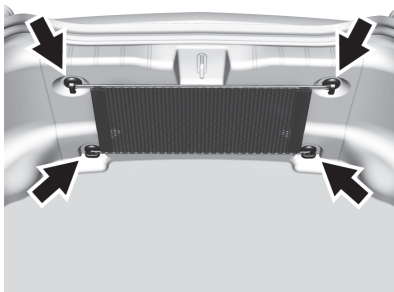

보관

보관함	71
보관함	71
글러브박스	71
센터 콘솔 보관함	72
부가 보관 기능	72
정리망	72
경고 삼각대	72

보관함

보관함

⚠경고

무겁거나 날카로운 물건을 보관함에 보관하지 마십시오. 충돌 시 이들 물건이 커버가 열리게 하여 부상을 입힐 수 있습니다.

글러브박스

레버를 위로 올려 조수석 사물함을 엽니다. 열쇠를 사용해 조수석 사물함을 잠그거나 엽니다.

센터 콘솔 보관함

눌러서 여십시오. **USB** 포트 두 개가 내장되어 있습니다. 인포테인먼트 설명서의 **USB** 포트를 참조하십시오.

부가 보관 기능

정리망

트렁크에 편의 기능 네트가 있으면 이것으로 움직이는 물건을 고정시킬 수 있습니다.

경고 삼각대

비상 삼각표지판은 후방 보관함에 보관되어 있습니다.