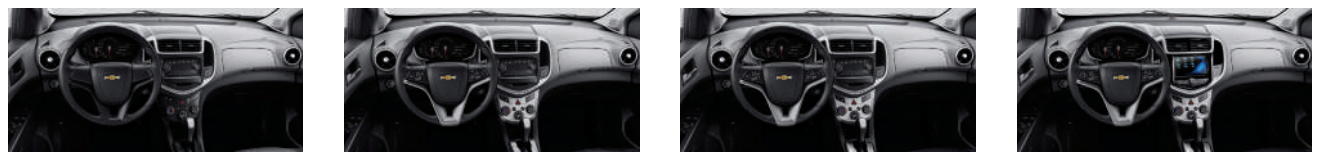

INTERIOR COLORS

[L]   젯 블랙 & 다크 그레이 인테리어 컬러 다크 그레이 직물 시트
[LS]   젯 블랙 & 다크 그레이 인테리어 컬러 젯 블랙 인조가죽시트 (세단) 젯 블랙 고급직물시트 (해치백) * 해치백: 레드 패키지 선택 시 젯 블랙 인조가죽시트 적용
[LT]   젯 블랙 & 다크 그레이 인테리어 컬러 젯 블랙 인조가죽시트
[LT 스마트 패키지]   젯 블랙 & 다크 그레이 인테리어 컬러 젯 블랙 인조가죽시트 하이글로시 블랙 베젤 적용